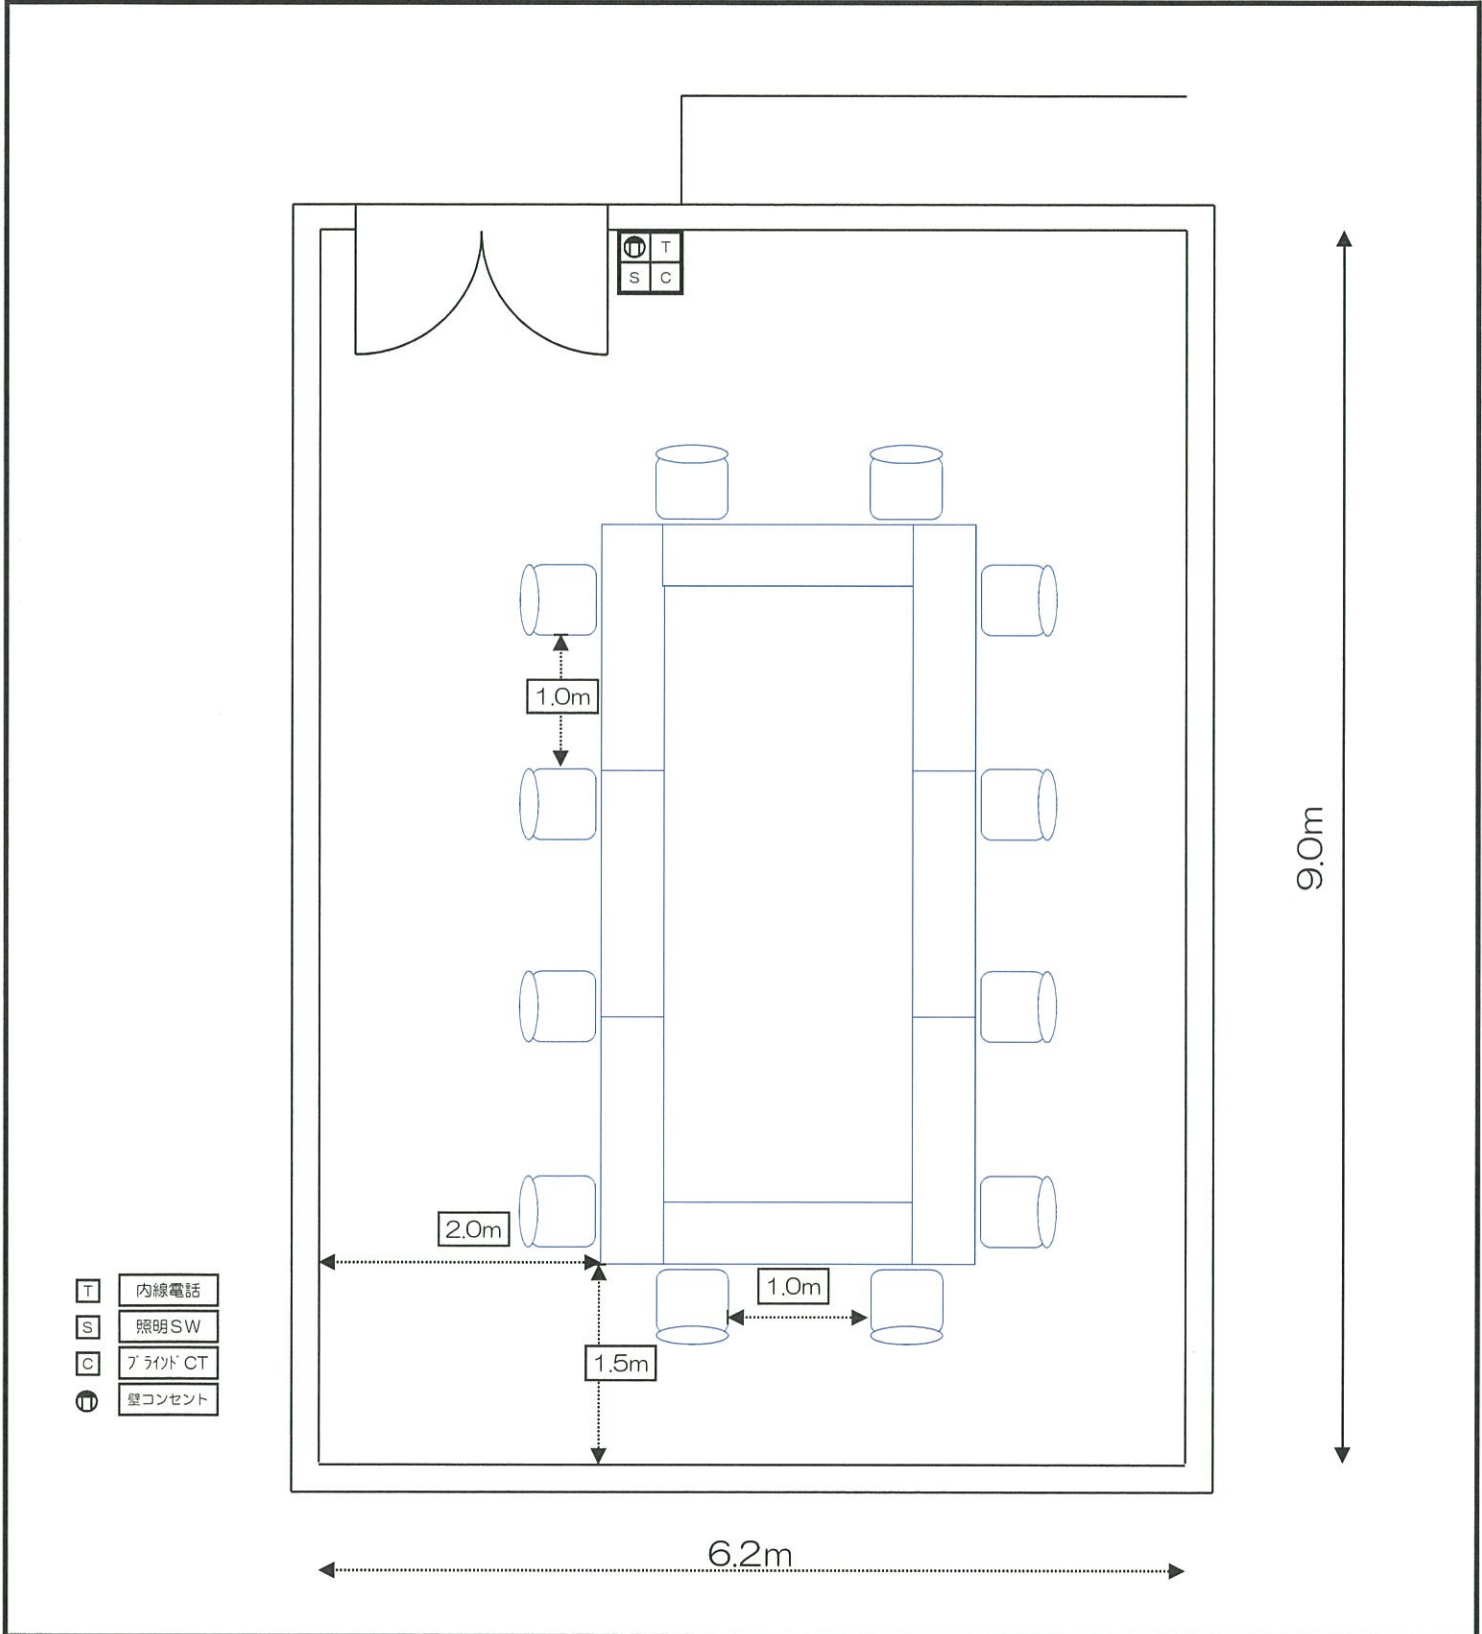

| | |
|-------|--|
| 会議室 | 409会議室 |
| レイアウト | スケルトン |
| 備考 | 現在、新型コロナウイルス感染症拡大防止のため、対人距離を1m以上とし、概ね定員の半分以下としております。 |

| | |
|-------|-------------------|
| 会議室 | 409会議室 |
| レイアウト | □ノ字形式 |
| 備考 | 3人掛け：24席⇒1m間隔 12席 |

| | |
|-------|-------------------|
| 会議室 | 409会議室 |
| レイアウト | スクール形式 |
| 備考 | 3人掛け：24席⇒1m間隔 12席 |

| | |
|-------|--------|
| 会議室 | 409会議室 |
| レイアウト | シアター形式 |
| 備考 | 22席 |