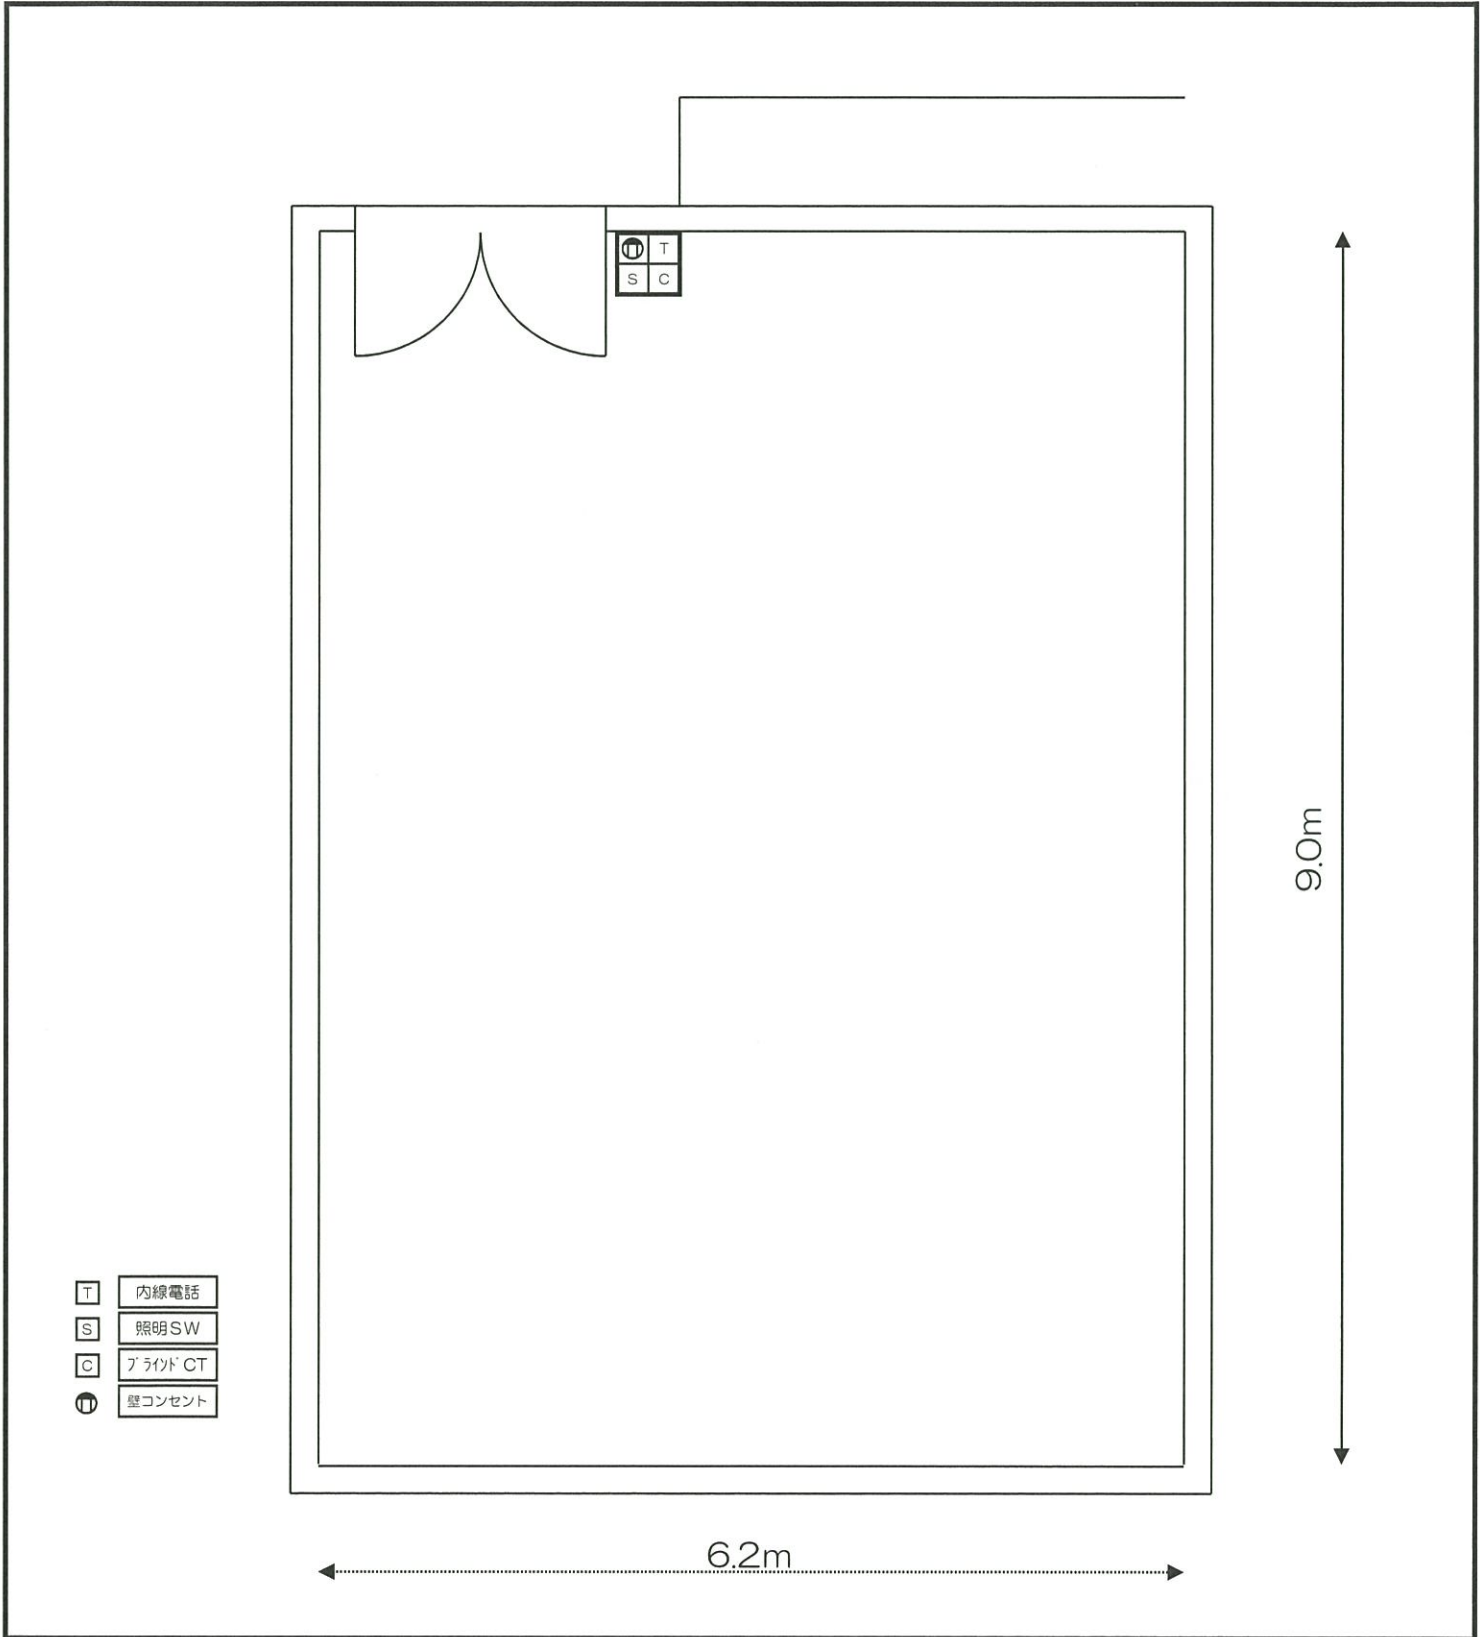

| | |
|-------|--|
| 会議室 | 409会議室 |
| レイアウト | スケルトン |
| 備考 | 現在、新型コロナウイルス感染症拡大防止のため、対人距離を1m以上とし、概ね定員の半分以下としております。 |

| | |
|-------|-------------------|
| 会議室 | 409会議室 |
| レイアウト | □ノ字形式 |
| 備考 | 3人掛け：24席⇒1m間隔 12席 |

| | |
|-------|-------------------|
| 会議室 | 409会議室 |
| レイアウト | スクール形式 |
| 備考 | 3人掛け：24席⇒1m間隔 12席 |

| | |
|-------|--------|
| 会議室 | 409会議室 |
| レイアウト | シアター形式 |
| 備考 | 22席 |