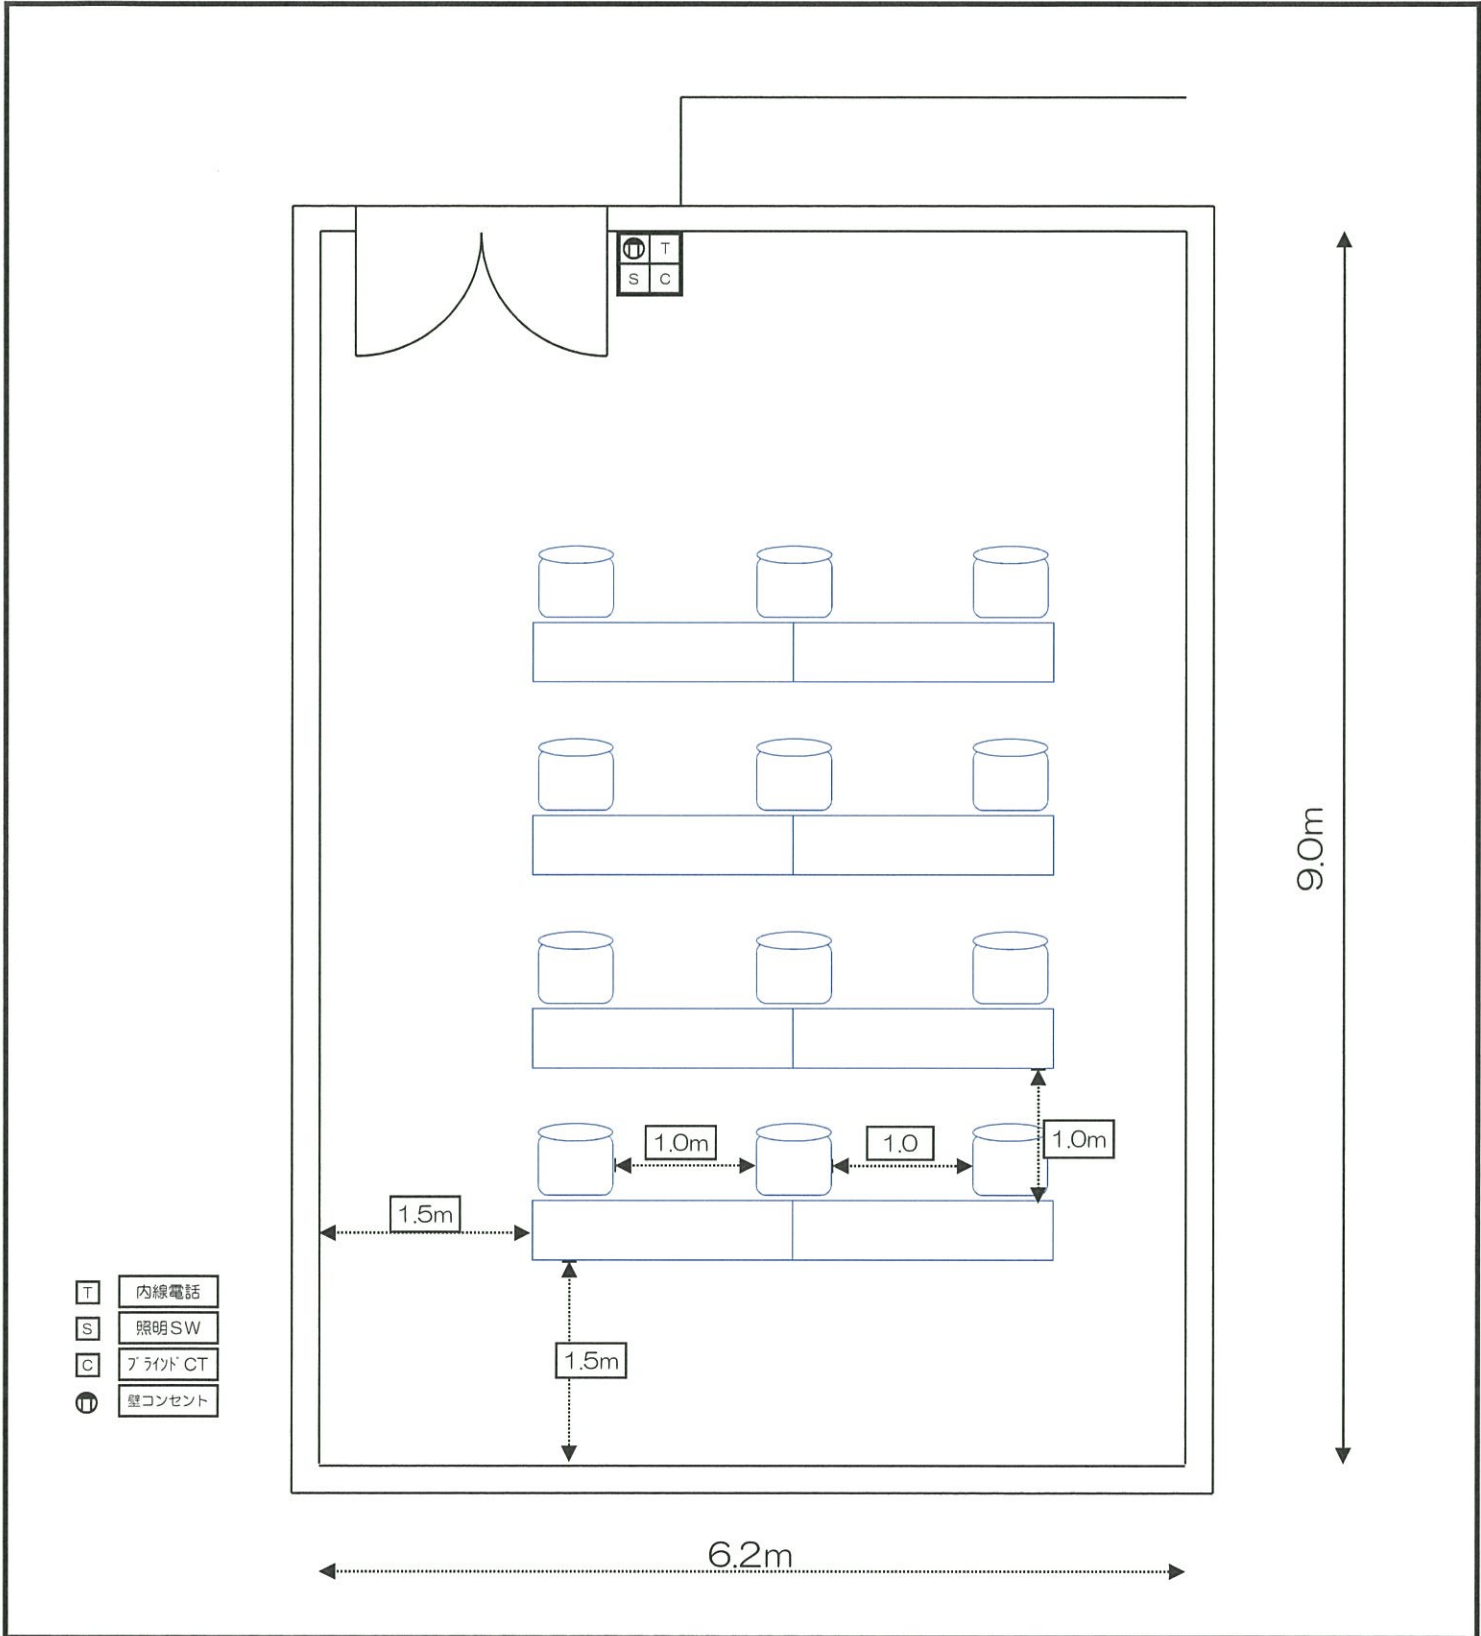

| | |
|-------|--|
| 会議室 | 409会議室 |
| レイアウト | スケルトン |
| 備考 | 現在、新型コロナウイルス感染症拡大防止のため、対人距離を1m以上とし、概ね定員の半分以下としております。 |

| | |
|-------|-------------------|
| 会議室 | 409会議室 |
| レイアウト | □ノ字形式 |
| 備考 | 3人掛け：24席⇒1m間隔 12席 |

| | |
|-------|-------------------|
| 会議室 | 409会議室 |
| レイアウト | スクール形式 |
| 備考 | 3人掛け：24席⇒1m間隔 12席 |

| | |
|-------|--------|
| 会議室 | 409会議室 |
| レイアウト | シアター形式 |
| 備考 | 22席 |