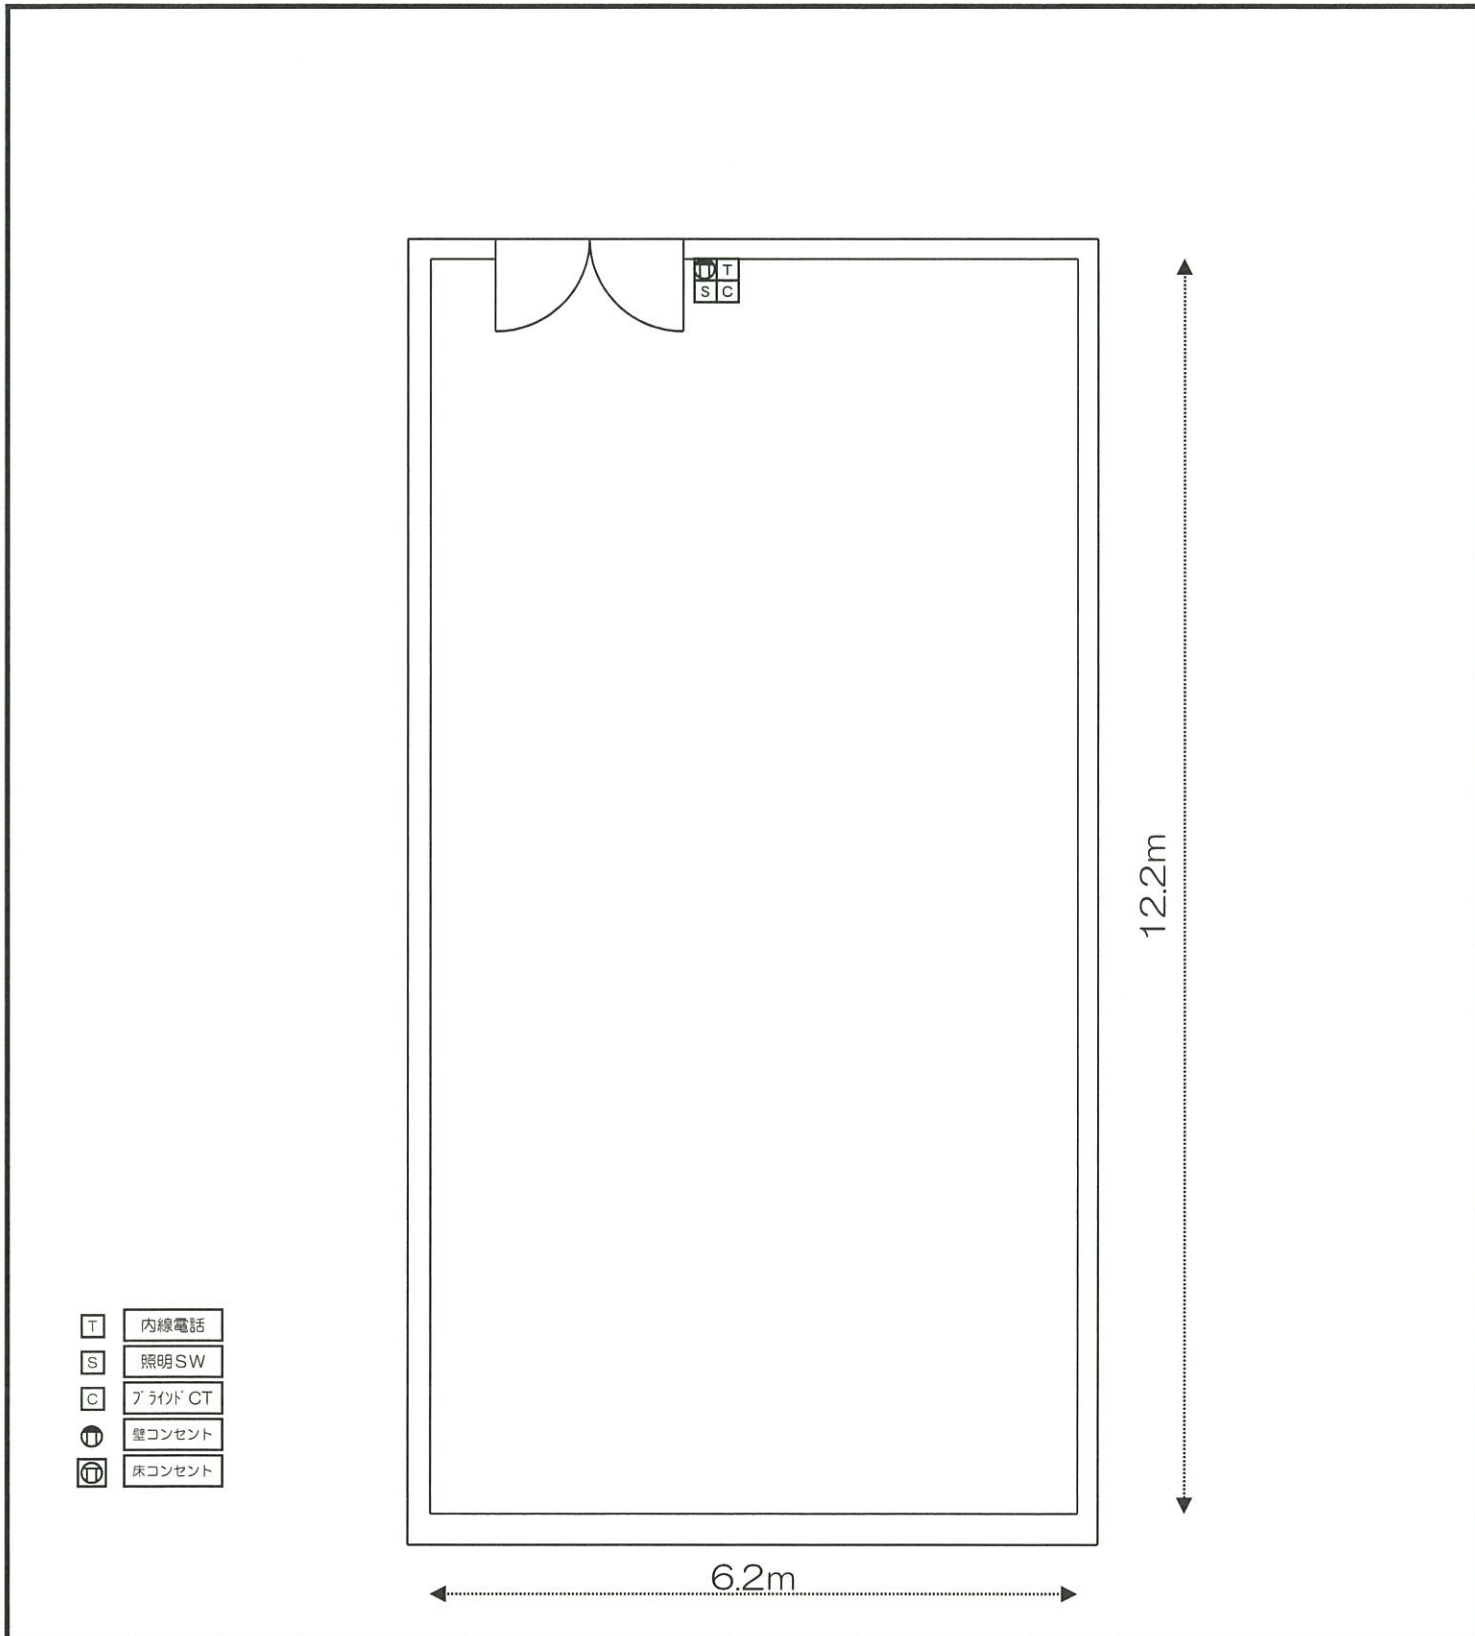

会議室	408会議室
レイアウト	スケルトン
備考	現在、新型コロナウイルス感染症拡大防止のため、対人距離を1m以上とし、概ね定員の半分以下としております。

会議室	408会議室
レイアウト	スクール形式
備考	3人掛け：36席⇒1m間隔 18席

会議室	408会議室
レイアウト	□ノ字形式
備考	3人掛け：36席⇒1m間隔 14席

会議室	408会議室
レイアウト	シアター形式
備考	64席⇒1m間隔 26席