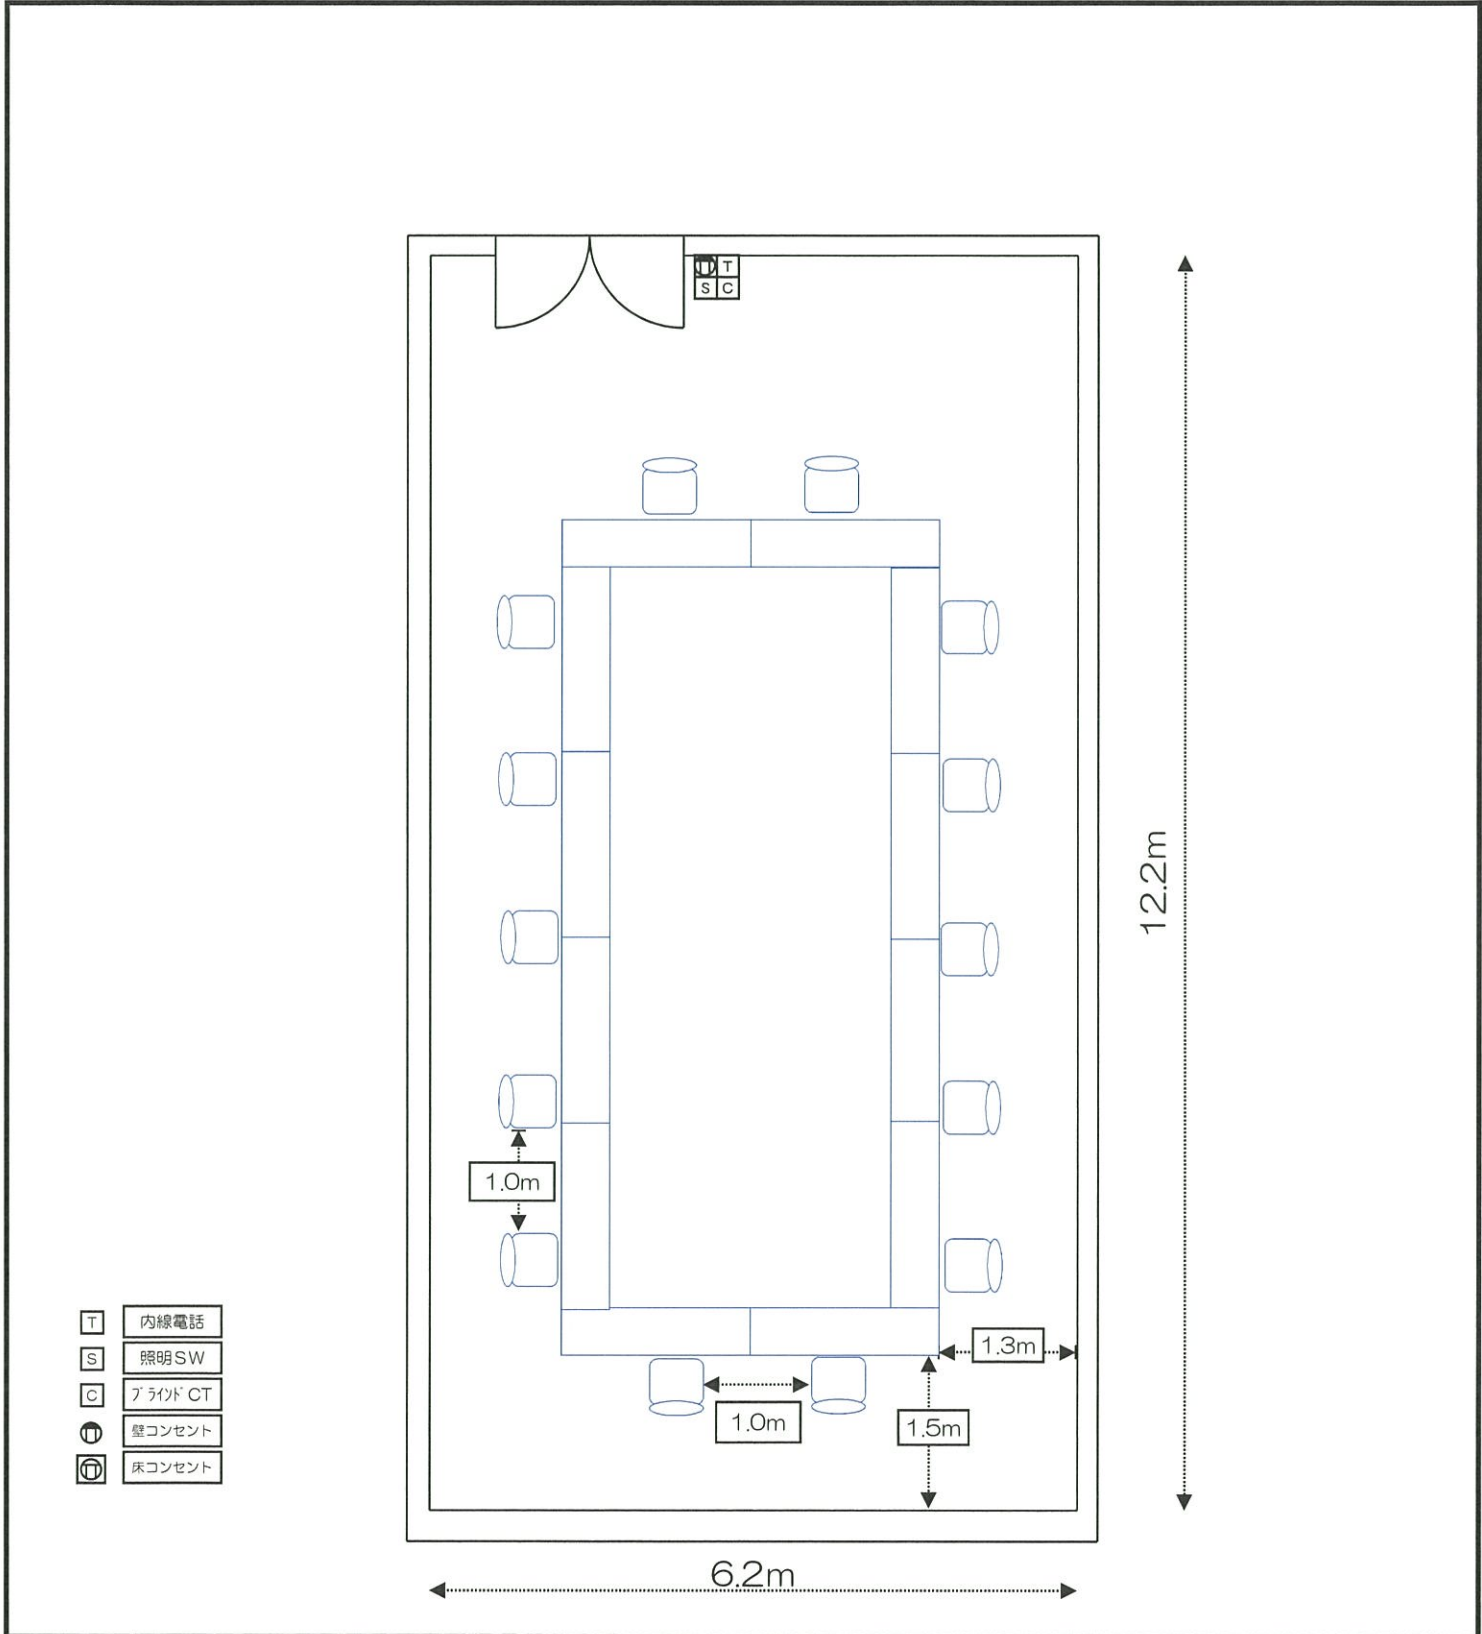

会議室	408会議室
レイアウト	スケルトン
備考	現在、新型コロナウイルス感染症拡大防止のため、対人距離を1m以上とし、概ね定員の半分以下としております。

会議室	408会議室
レイアウト	スクール形式
備考	3人掛け：36席⇒1m間隔 18席

会議室	408会議室
レイアウト	□ノ字形式
備考	3人掛け：36席⇒1m間隔 14席

会議室	408会議室
レイアウト	シアター形式
備考	64席⇒1m間隔 26席