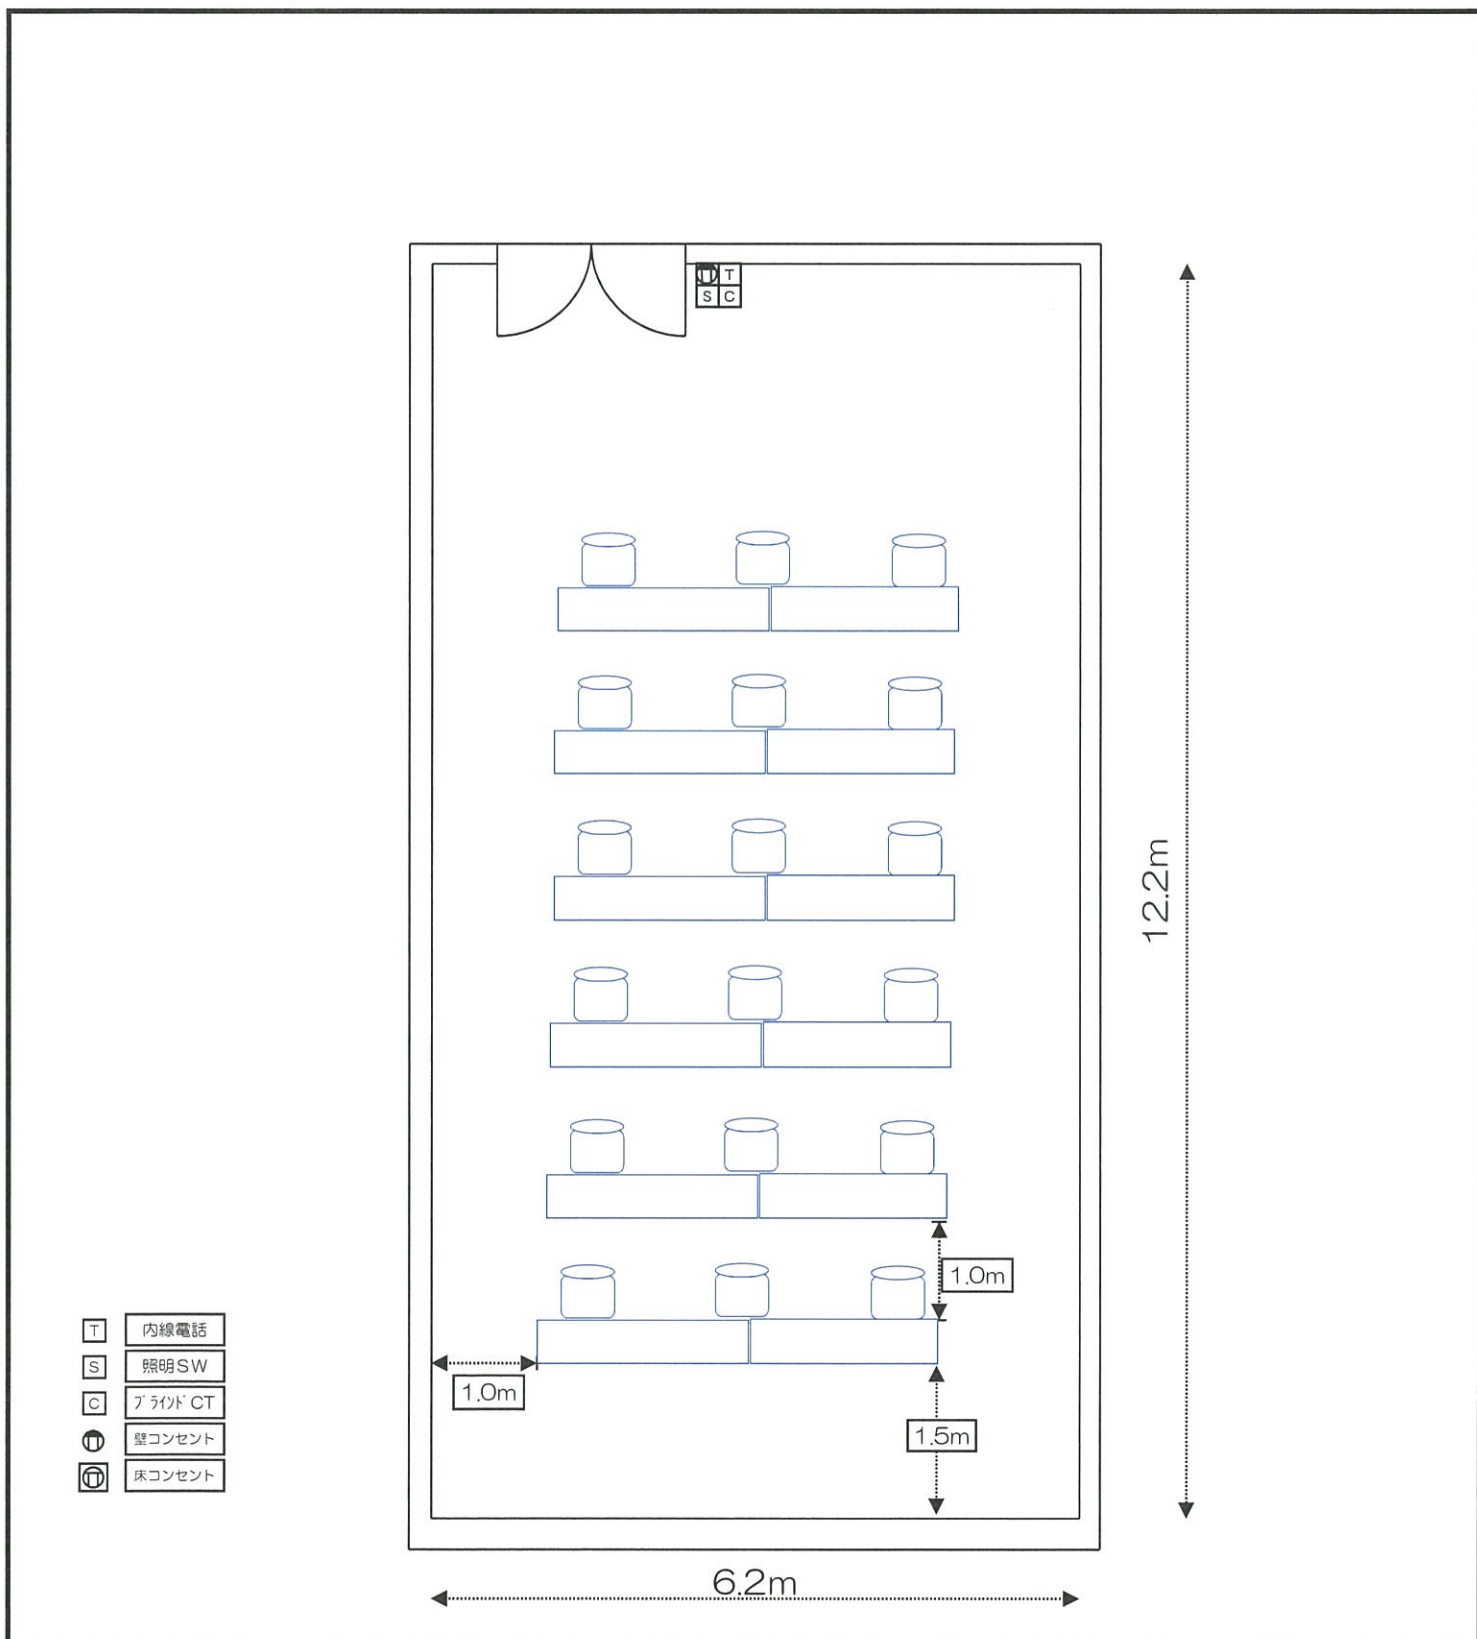

会議室	408会議室
レイアウト	スケルトン
備考	現在、新型コロナウイルス感染症拡大防止のため、対人距離を1m以上とし、概ね定員の半分以下としております。

会議室	408会議室
レイアウト	スクール形式
備考	3人掛け：36席⇒1m間隔 18席

会議室	408会議室
レイアウト	□ノ字形式
備考	3人掛け：36席⇒1m間隔 14席

会議室	408会議室
レイアウト	シアター形式
備考	64席⇒1m間隔 26席