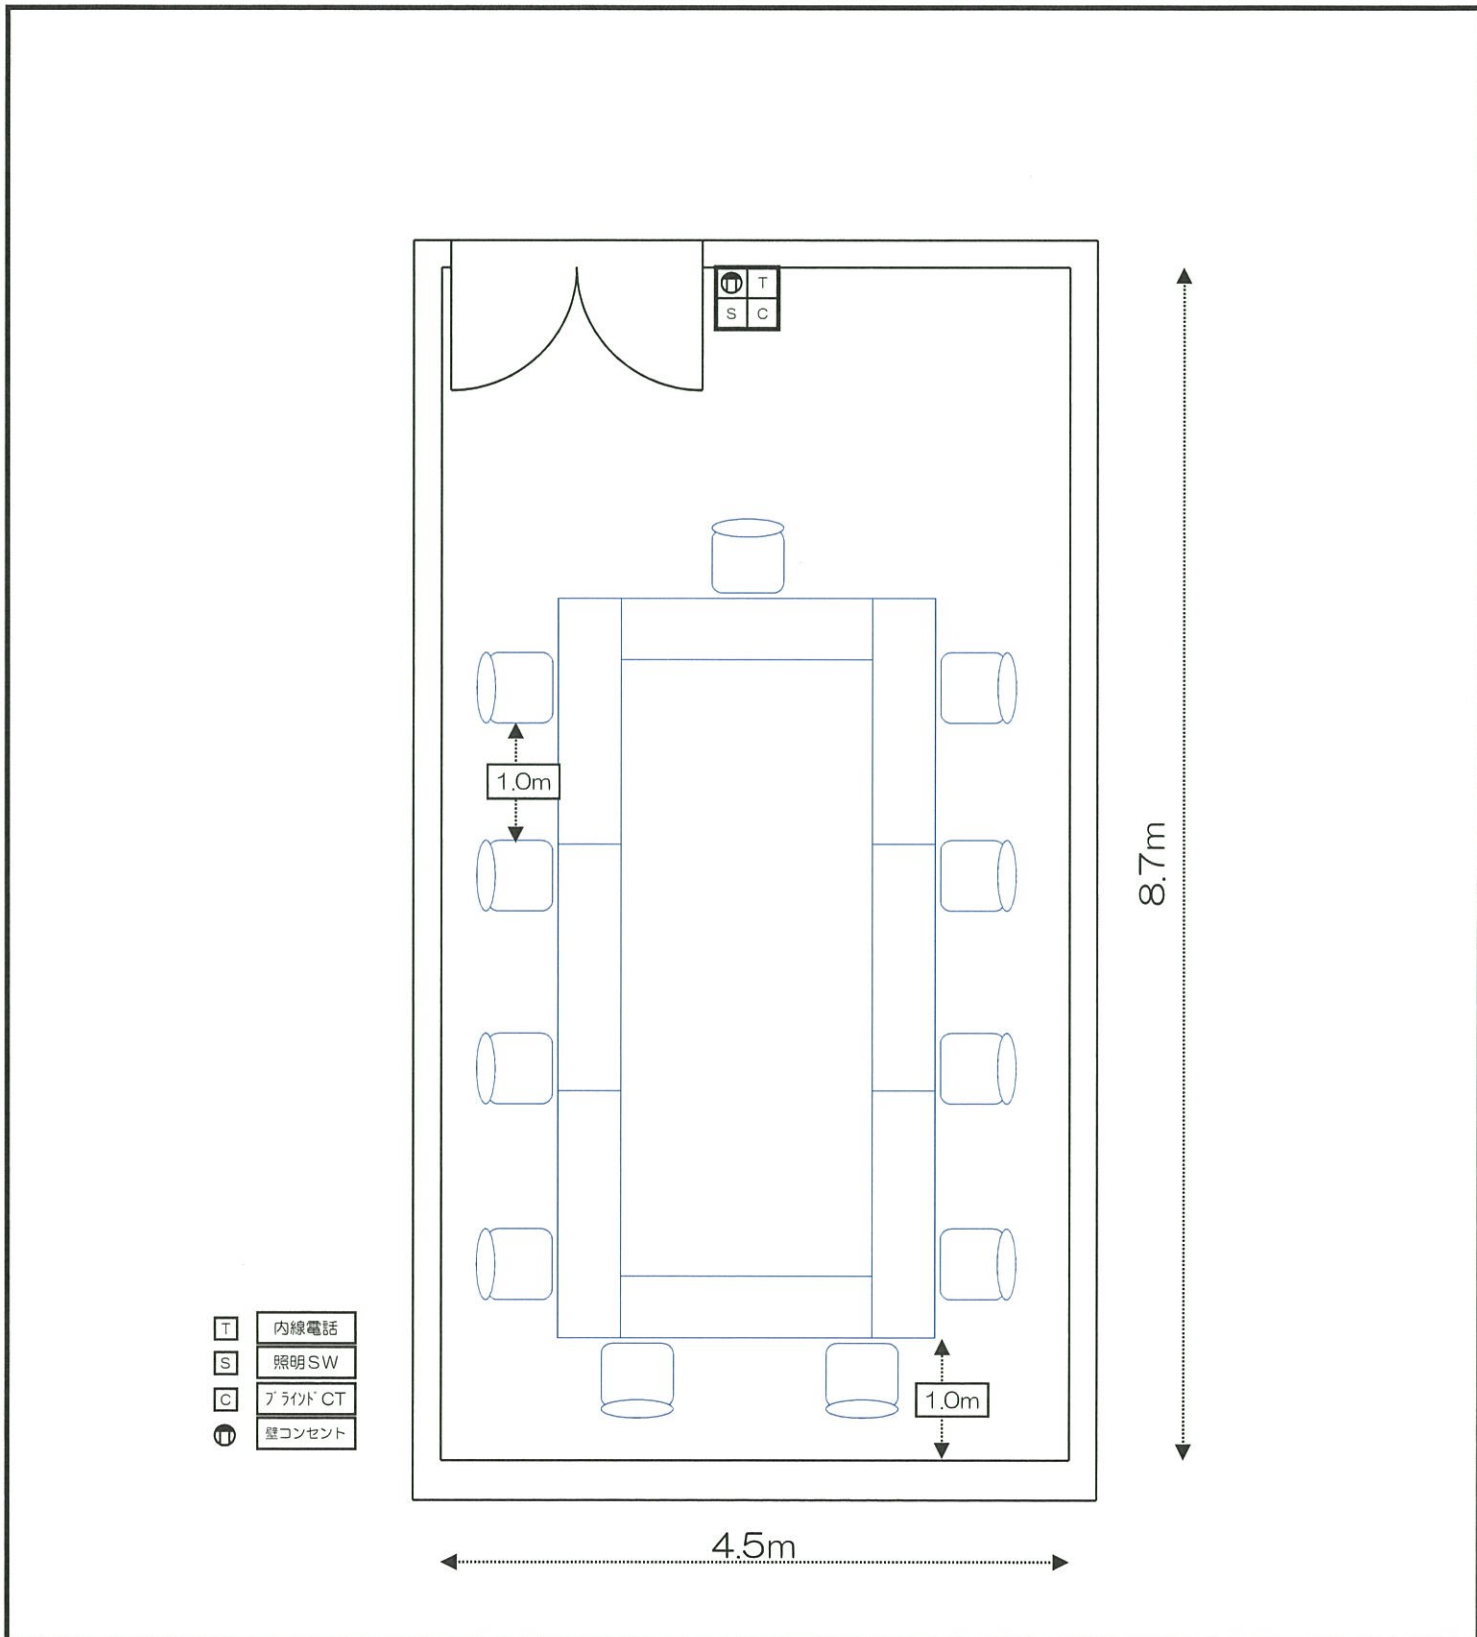

会議室	404会議室
レイアウト	スケルトン
備考	現在、新型コロナウイルス感染症拡大防止のため、対人距離を1m以上とし、概ね定員の半分以下としております。

会議室	404会議室
レイアウト	スクール形式
備考	3人掛け：24席⇒1m間隔 12席

会議室	404会議室
レイアウト	口ノ字形式
備考	3人掛け：24席⇒1m間隔 11席

会議室	404会議室
レイアウト	シアター形式
備考	15席