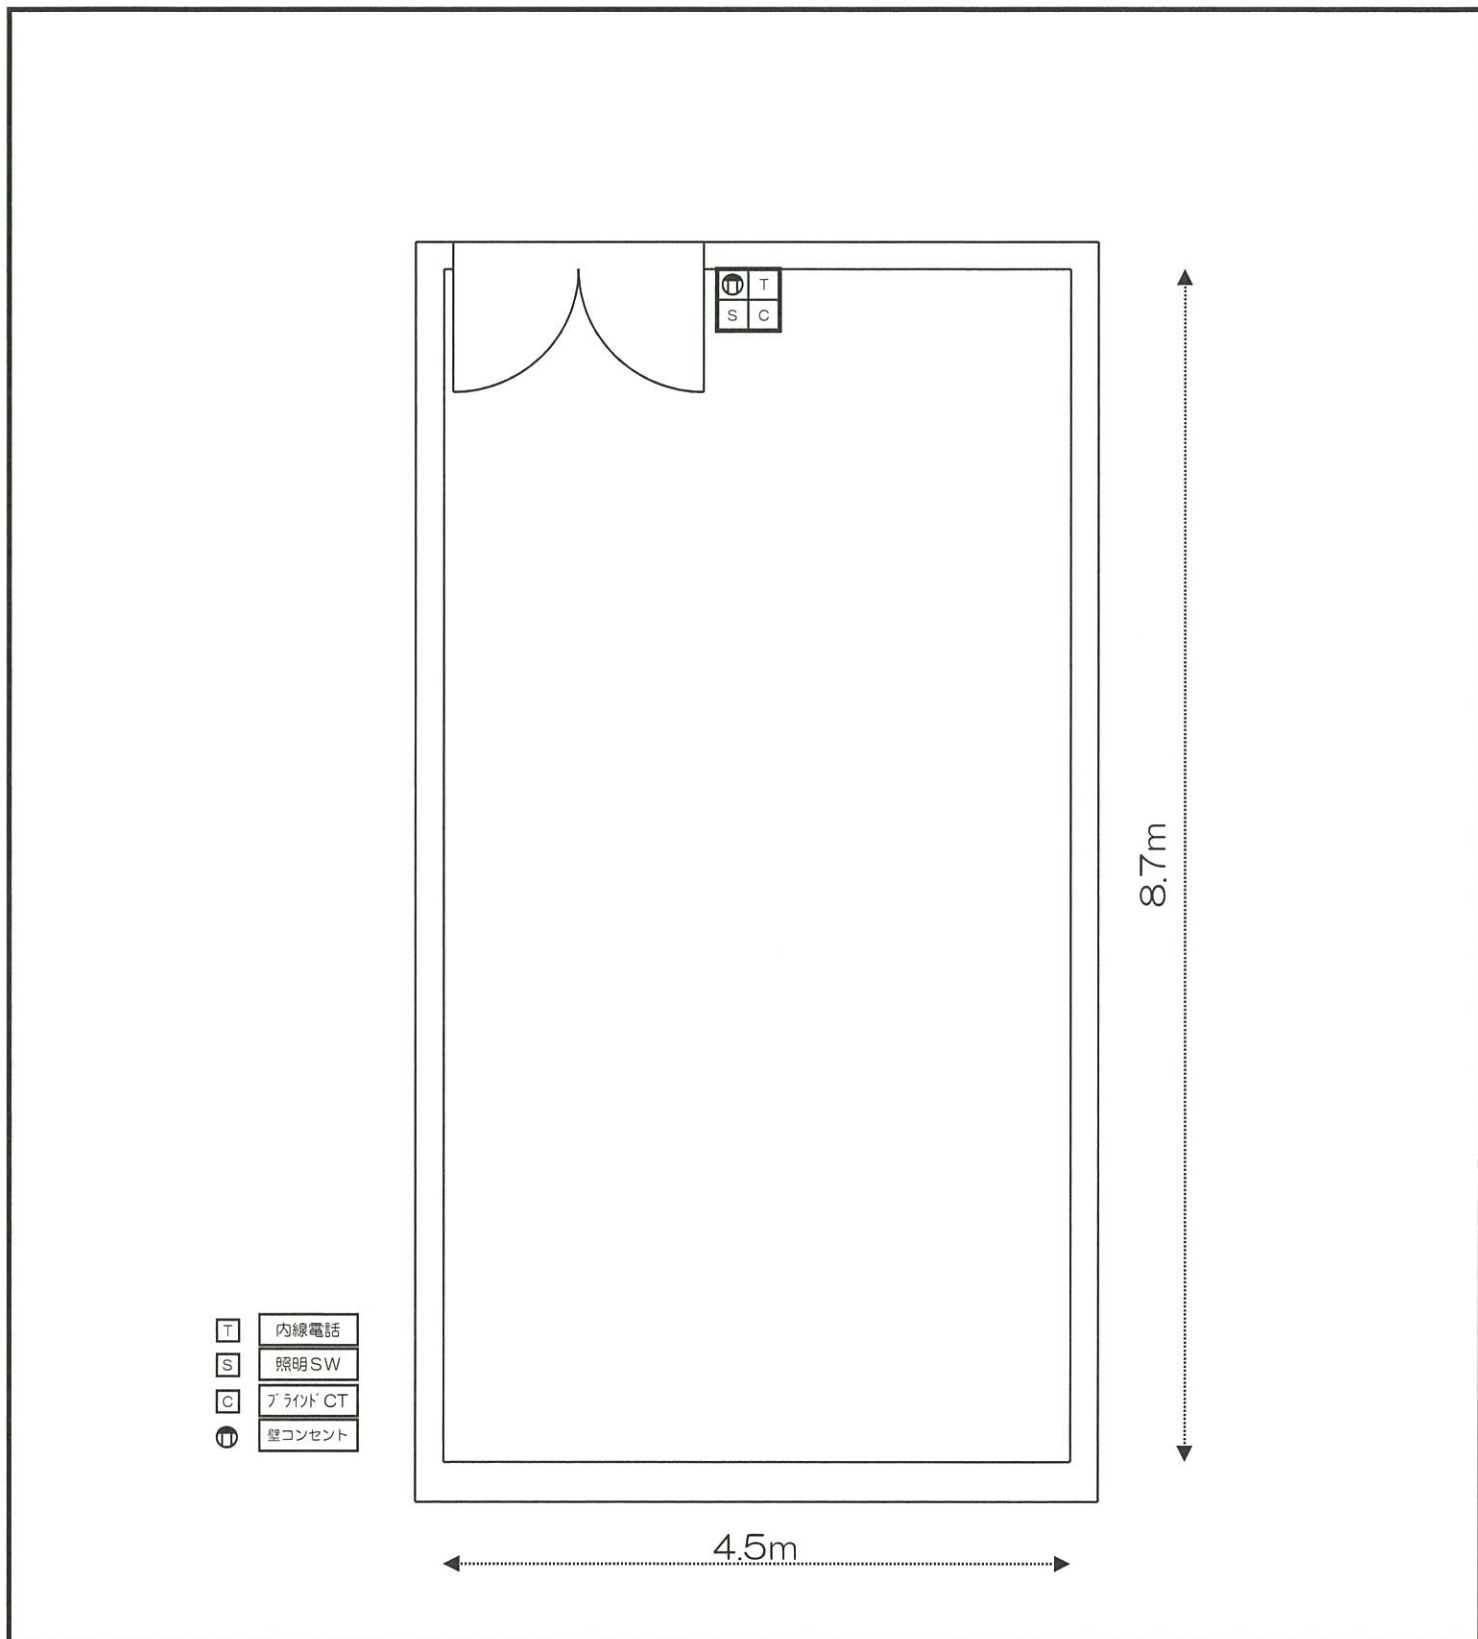

会議室	404会議室
レイアウト	スケルトン
備考	現在、新型コロナウイルス感染症拡大防止のため、対人距離を1m以上とし、概ね定員の半分以下としております。

会議室	404会議室
レイアウト	スクール形式
備考	3人掛け：24席⇒1m間隔 12席

会議室	404会議室
レイアウト	口ノ字形式
備考	3人掛け：24席⇒1m間隔 11席

会議室	404会議室
レイアウト	シアター形式
備考	15席