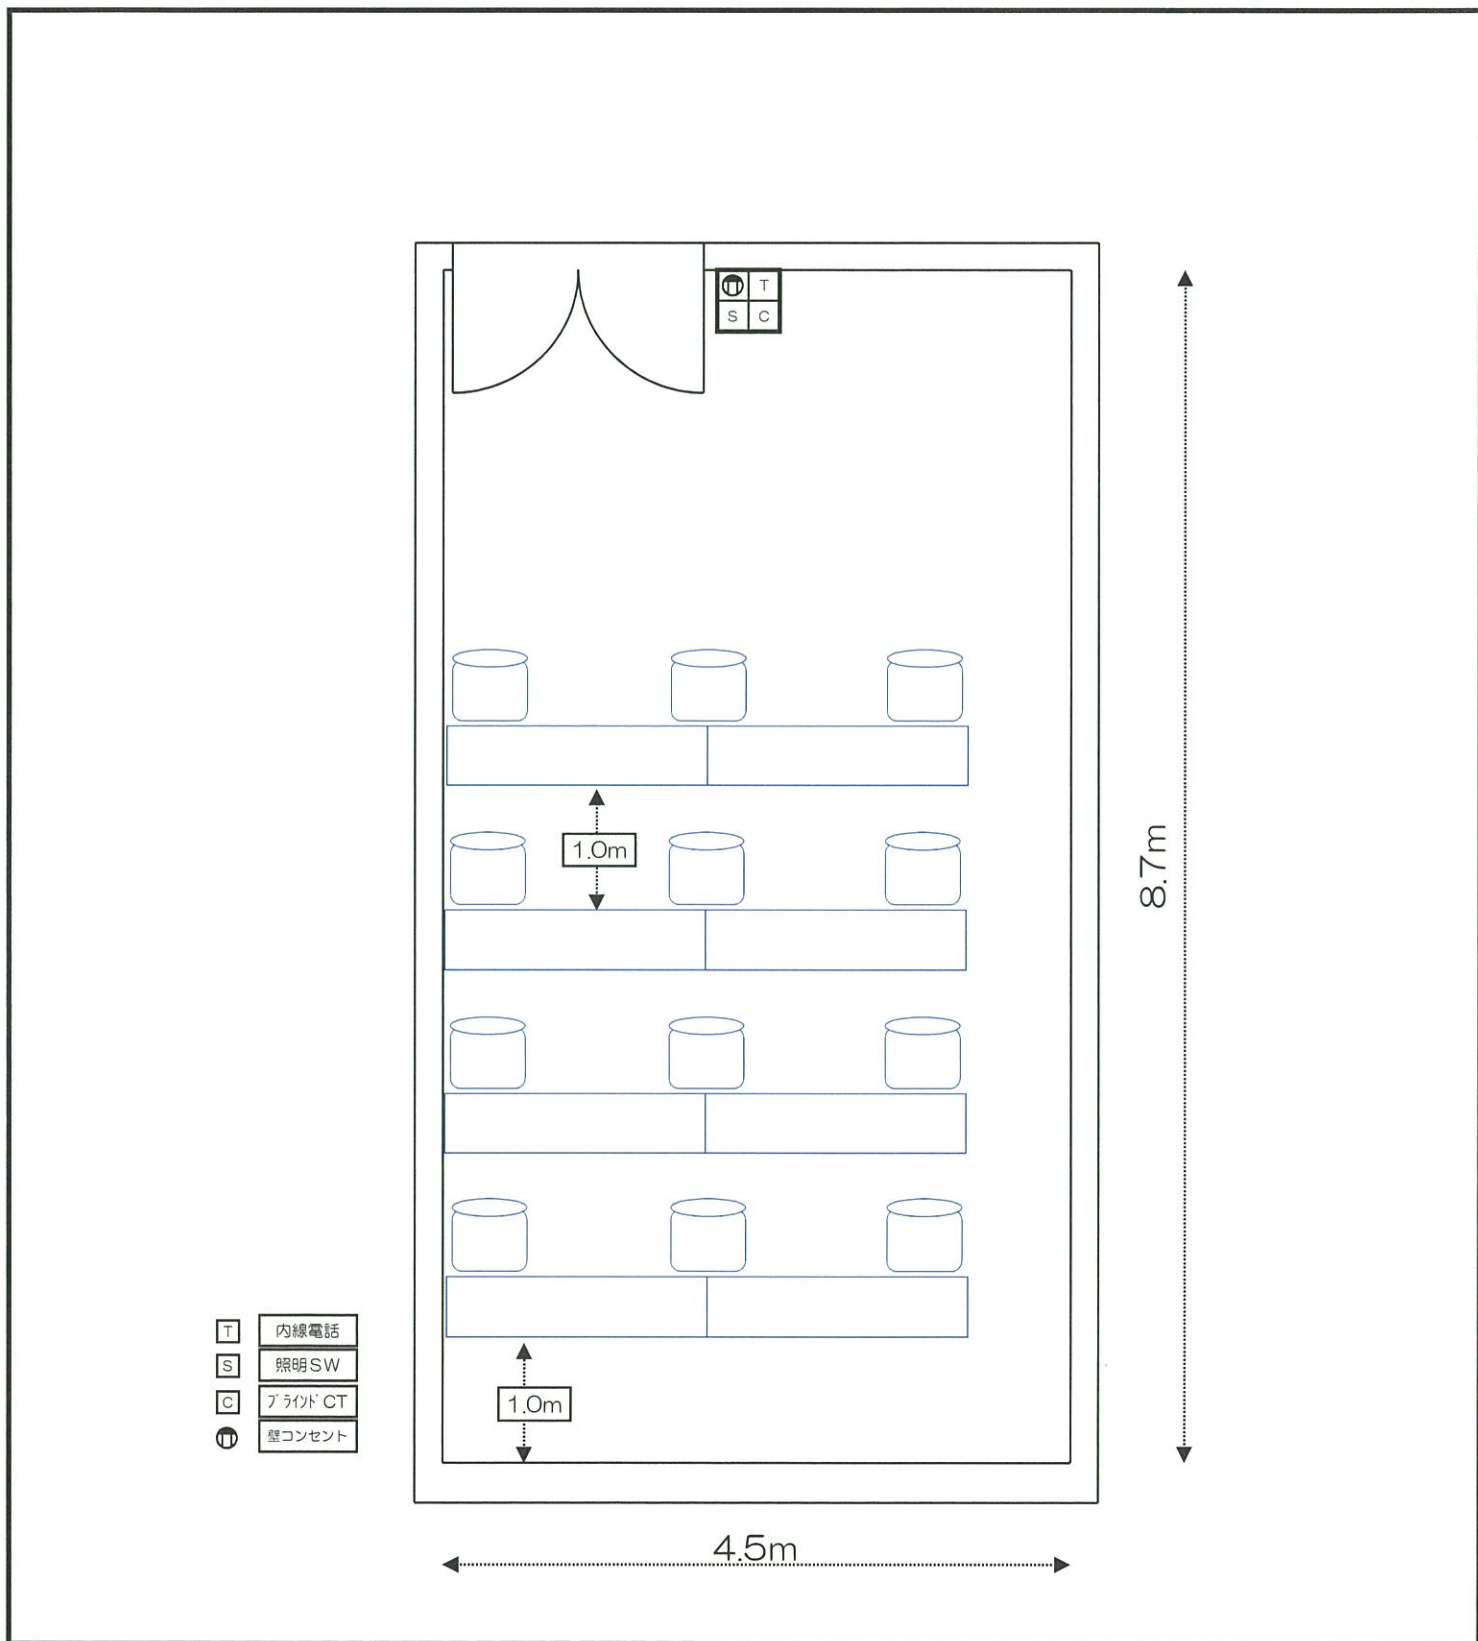

会議室	404会議室
レイアウト	スケルトン
備考	現在、新型コロナウイルス感染症拡大防止のため、対人距離を1m以上とし、概ね定員の半分以下としております。

会議室	404会議室
レイアウト	スクール形式
備考	3人掛け：24席⇒1m間隔 12席

会議室	404会議室
レイアウト	口ノ字形式
備考	3人掛け：24席⇒1m間隔 11席

会議室	404会議室
レイアウト	シアター形式
備考	15席